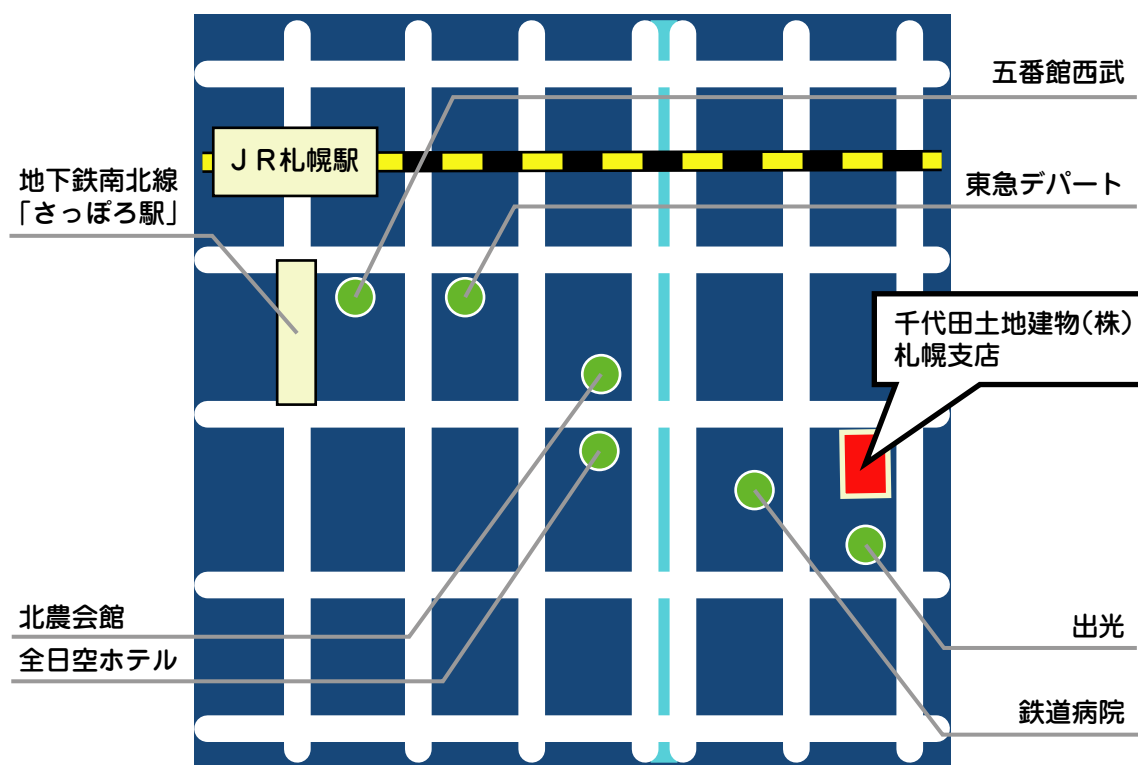

千代田土地建物株式会社 札幌支店

案内図

所在地

〒060-0033
札幌市中央区北3条東2-2
TEL 011-222-0094
TEL 011-222-0095

交通

JR「札幌駅」徒歩10分