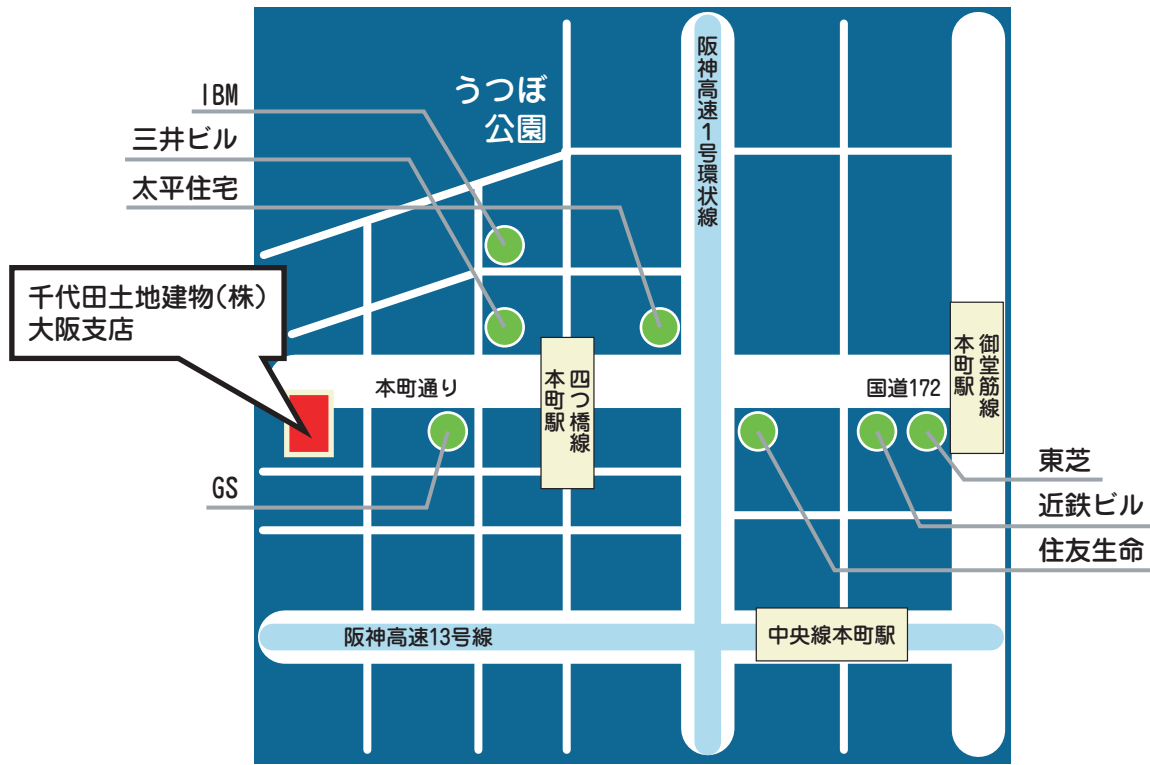

# 千代田土地建物株式会社 大阪支店

案内図

## 交通

市営地下鉄御堂筋線「本町」駅8番出口徒歩8分

市営地下鉄四つ橋線「本町」駅27番出口徒歩3分

市営地下鉄中央線「本町」駅24番出口徒歩3分